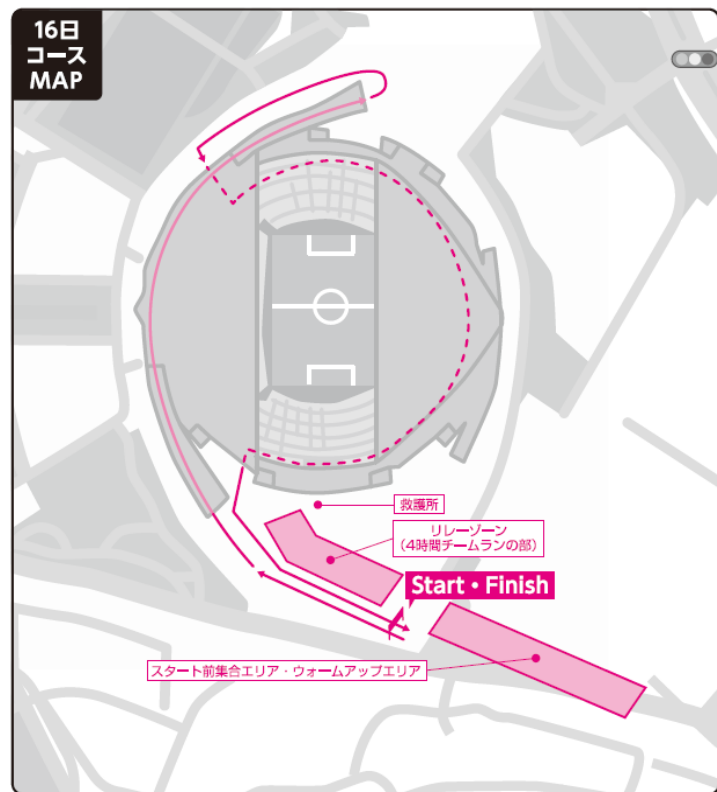

◆1/16(日) 競技コース変更 (1周 1.5km)

[当初コース]

1階レベル ———
2階レベル ———
デッキ下 - - - - -

[新コース]

1階レベル ———
2階レベル ———
デッキ下 - - - - -

当初ペデストリアンデッキ下を走行するコースでしたが、
ピッチ脇を走行するコースに変更します。