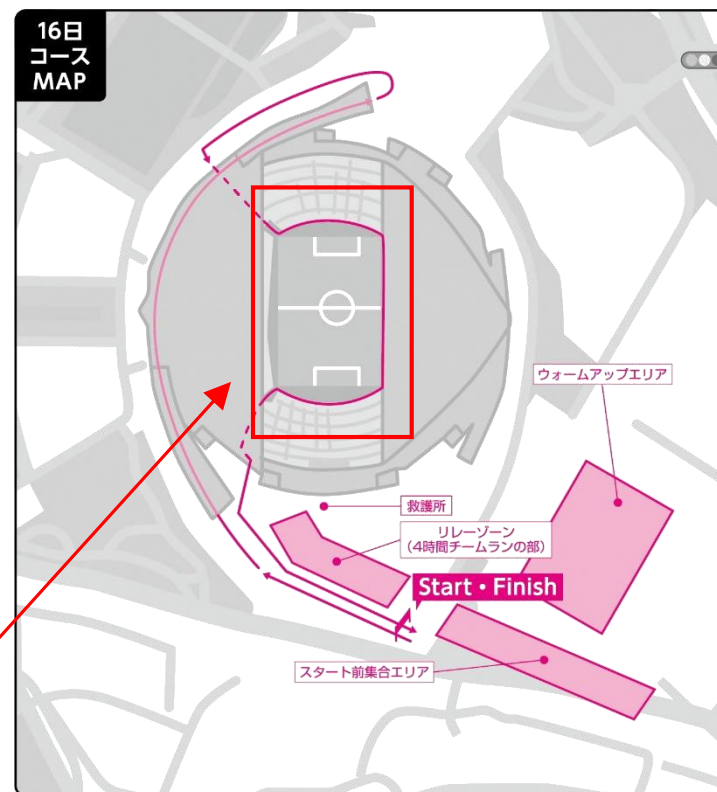

◆1/16(日) 競技コース変更 (1周 1.5km)

[当初コース]

1階レベル ———
2階レベル ———
デッキ下 - - - - -

[新コース]

1階レベル ———
2階レベル ———
デッキ下 - - - - -

当初ペデストリアンデッキ下を走行するコースでしたが、
ピッチ脇を走行するコースに変更します。