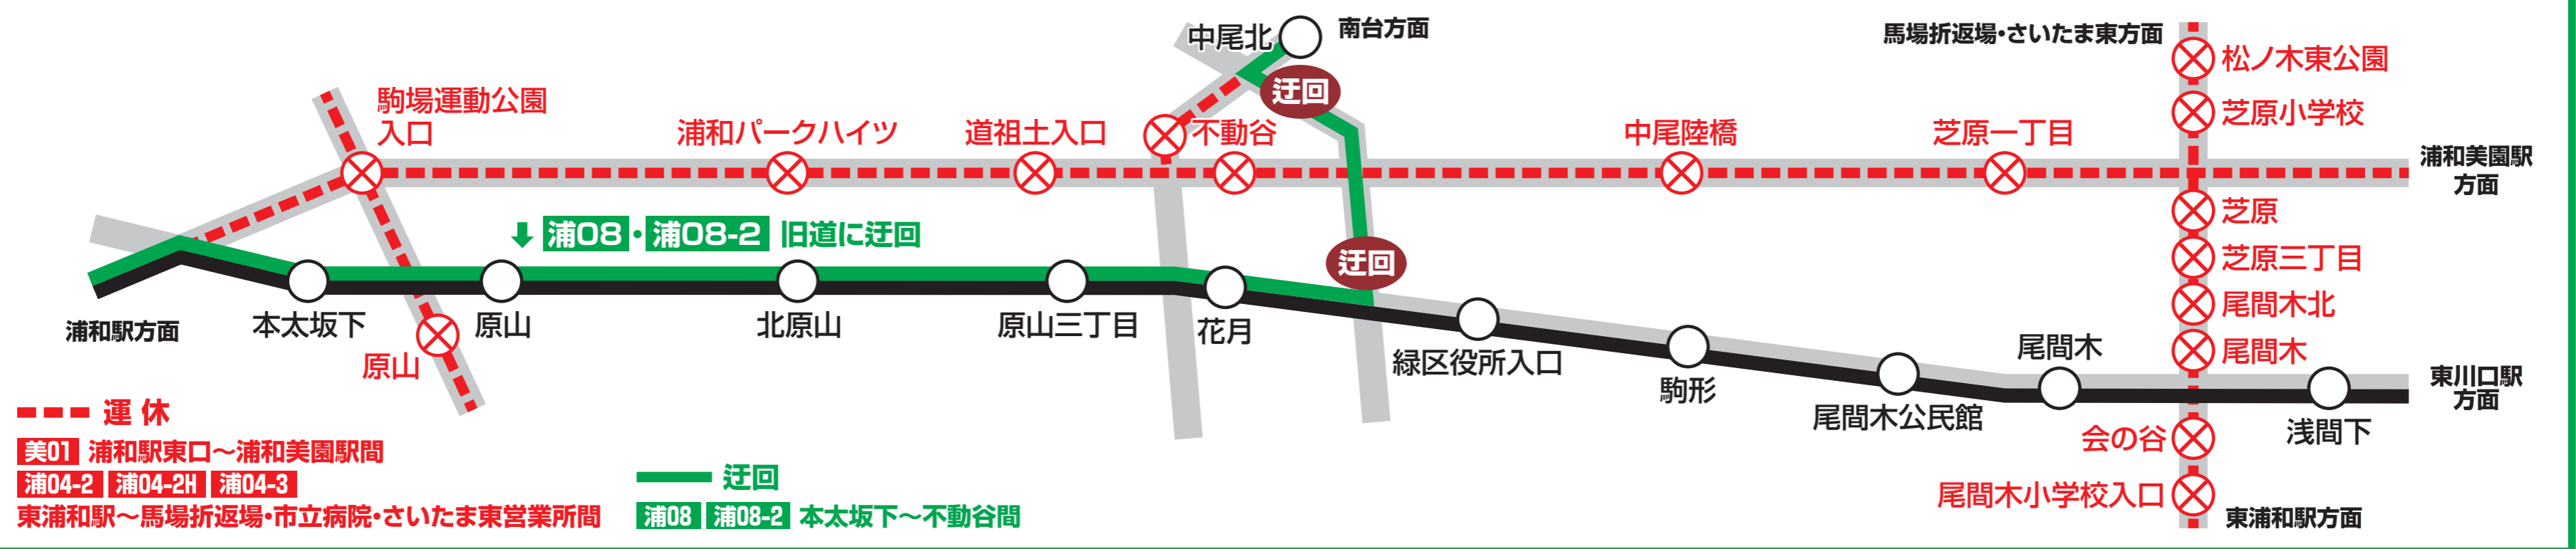

# 『さいたまランフェス』交通規制に伴う運休・迂回運行のお知らせ

この度、さいたまランフェス開催に伴い、下記の通り、変更がございます。ご乗車の際は、ご利用の停留所掲示を、今一度、ご確認くださいませようお願い申し上げます。

## 実施日 2023年1月22日(日) ※雨天決行

**一部運休** 交通規制の実施時間帯においては下記の通り『運休』致します。

**浦51** 浦和駅西口～太田窪・グランド～北浦和駅東口 ⇒ 浦和駅西口：始発～9時05分に出発する便  
⇒ 北浦和駅東口：始発～9時38分に出発する便

**美01** 浦和駅東口～バイパス～浦和美園駅西口 ⇒ 浦和駅東口：8時10分～12時14分に出発する便  
⇒ 浦和美園駅西口：8時30分～12時00分に出発する便

**浦04-2 浦04-2H 浦04-3 東浦01 東浦01H 東浦81**  
浦和駅東口～明花～東浦和駅間は、浦04へ振替え運行致します。⇒ 浦和駅東口：7時36分～11時54分に出発する便  
東浦和駅～市立病院・馬場折返場・さいたま東営業所区間は『運休』します。⇒ 東浦和駅：7時58分～12時18分に出発する便  
⇒ 市立病院：10時16分～11時16分に出発する便  
⇒ 馬場折返場：8時12分～12時18分に出発する便  
⇒ さいたま東営業所：8時07分～11時44分に出発する便

**迂回運行** 交通規制の実施時間帯においては下記の通り旧道463号線へ『迂回運行』いたします。

**浦08・浦08-2** 浦和駅東口～南台・さいたま東営業所  
⇒ 浦和駅東口：8時40分～12時00分に出発する便  
⇒ 南台：8時05分～12時16分に出発する便  
⇒ さいたま東営業所：8時41分～9時32分に出発する便

迂回時間中は、『本太坂下・原山・北原山・原山三丁目・花月』停留所をご利用いただきますようお願い申し上げます。