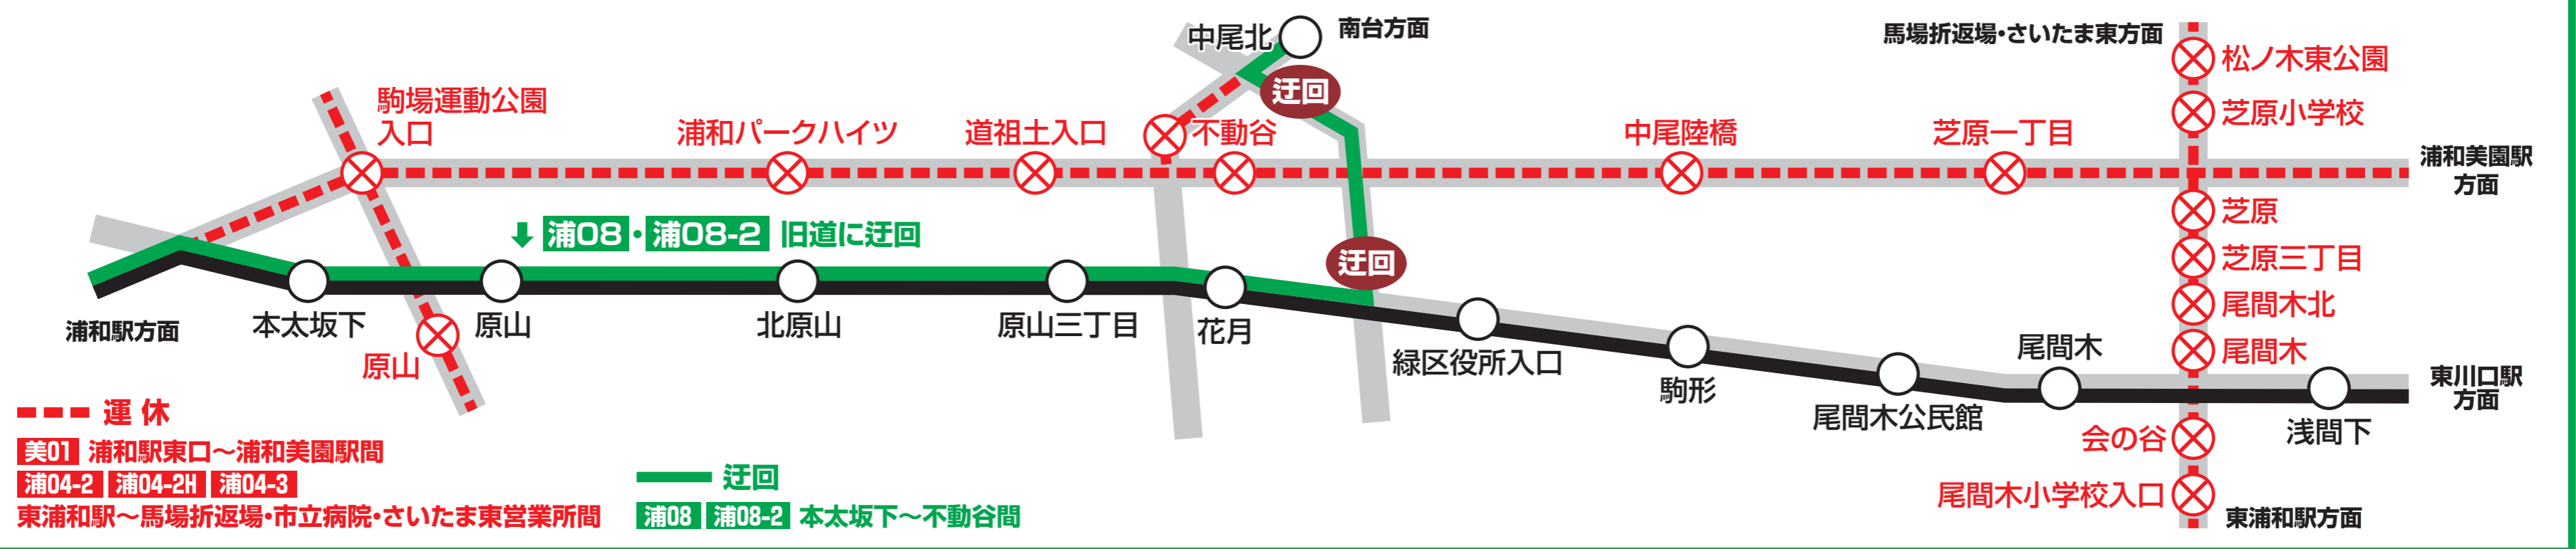

『さいたまランフェス』交通規制に伴う運休・迂回運行のお知らせ

この度、さいたまランフェス開催に伴い、下記の通り、変更がございます。ご乗車の際は、ご利用の停留所掲示を、今一度、ご確認くださいませようお願い申し上げます。

実施日 2023年1月22日(日) ※雨天決行

一部運休 交通規制の実施時間帯においては下記の通り『運休』致します。

浦51 浦和駅西口～太田窪・グランド～北浦和駅東口 ⇒ 浦和駅西口：始発～9時05分に出発する便
⇒ 北浦和駅東口：始発～9時38分に出発する便

美01 浦和駅東口～バイパス～浦和美園駅西口 ⇒ 浦和駅東口：8時10分～12時14分に出発する便
⇒ 浦和美園駅西口：8時30分～12時00分に出発する便

浦04-2 浦04-2H 浦04-3 東浦01 東浦01H 東浦81
浦和駅東口～明花～東浦和駅間は、浦04へ振替え運行致します。⇒ 浦和駅東口：7時36分～11時54分に出発する便
東浦和駅～市立病院・馬場折返場・さいたま東営業所区間は『運休』します。⇒ 東浦和駅：7時58分～12時18分に出発する便
⇒ 市立病院：10時16分～11時16分に出発する便
⇒ 馬場折返場：8時12分～12時18分に出発する便
⇒ さいたま東営業所：8時07分～11時44分に出発する便

迂回運行 交通規制の実施時間帯においては下記の通り旧道463号線へ『迂回運行』いたします。

浦08・浦08-2 浦和駅東口～南台・さいたま東営業所
⇒ 浦和駅東口：8時40分～12時00分に出発する便
⇒ 南台：8時05分～12時16分に出発する便
⇒ さいたま東営業所：8時41分～9時32分に出発する便

迂回時間中は、『本太坂下・原山・北原山・原山三丁目・花月』停留所をご利用いただきますようお願い申し上げます。

この他の系統においても、交通規制の影響により、運行に支障が生じる場合がございますので予めご了承のほどお願い申し上げます。

お問合せ: 浦51・浦51-3 西浦和営業所 048-865-2250まで。その他の系統は、さいたま東営業所 048-812-1577までどうぞ。 国際興業バスニュース No.14 2023.1

各系統での迂回・運休の予定時刻は交通規制の状況によって変更となる場合がございますので予めご了承下さい。